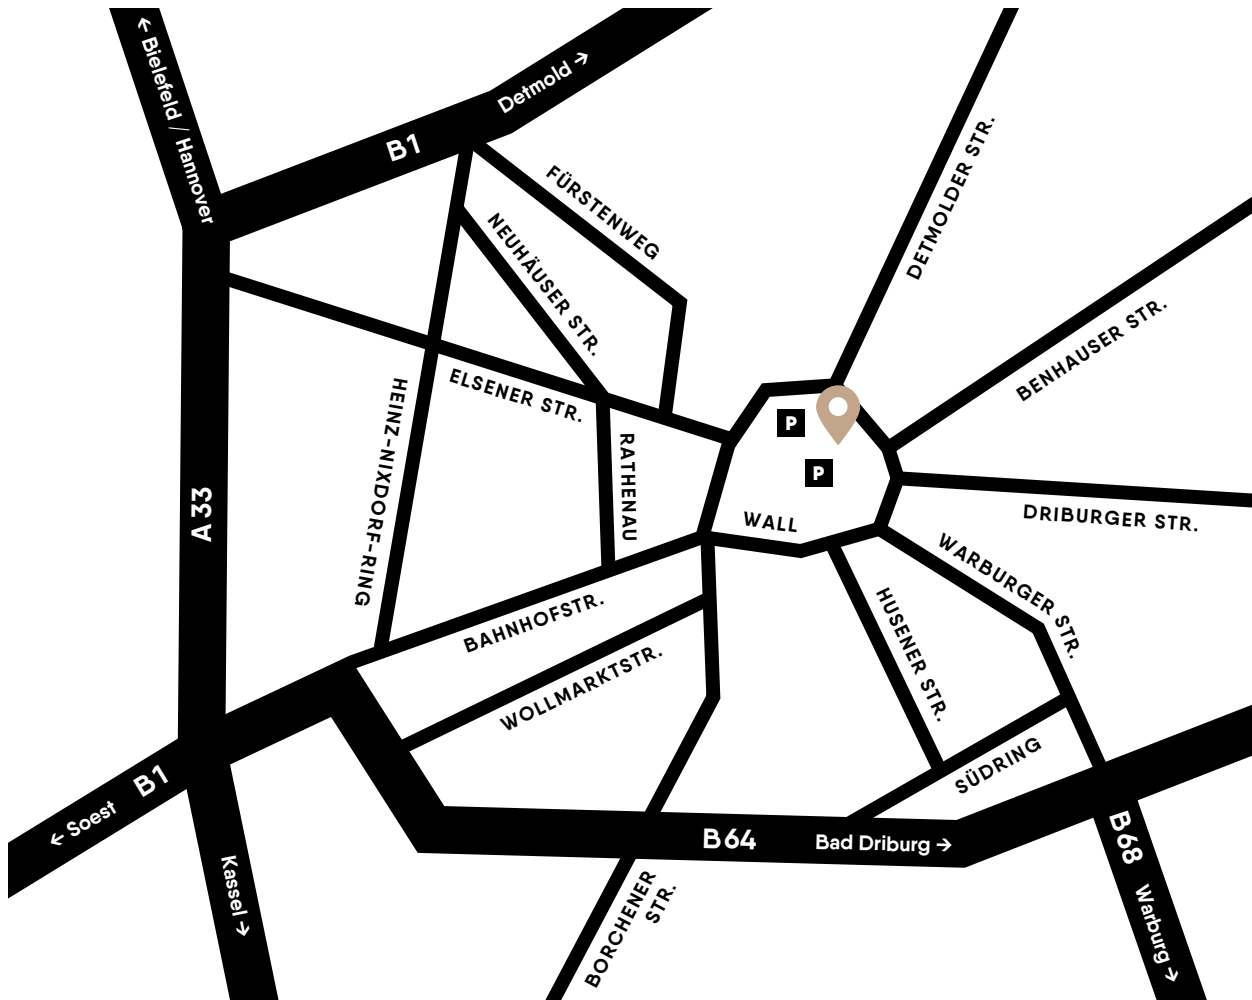

LIBORIANUM

Bildungs- und Tagungshaus des
Erzbistums Paderborn

Anfahrt mit dem PKW

In Paderborn gelangen Sie über den Innenstadtring/Wall in das Zentrum der Stadt. Sie erreichen uns über die nördliche Heiersstraße oder die Giersstraße. Fahren Sie durch die Heiersstraße bis zur Straße »An den Kapuzinern«. Dort können Sie auf dem Gästeparkplatz des Liborianums oder auf den öffentlichen Parkplätzen (Parkplatz Paderhalle/Maspermplatz und Domplatz) parken.

Anfahrt mit ÖPNV

Mit den PaderSprinter-Linien 2 und 6 gelangen Sie vom Hauptbahnhof zur Haltestelle »Heiersstraße«. Die Fahrtzeit beträgt etwa acht Minuten. Von dort liegt der Eingang des Liborianums nur 100 m entfernt. Weitere Busse fahren zu den Haltestellen »Am Bogen« (ca. 200 m Entfernung) oder »Kasseler Straße« (ca. 350 m Entfernung). Die jeweilige Fahrtzeit vom Hauptbahnhof beträgt etwa sieben Minuten.